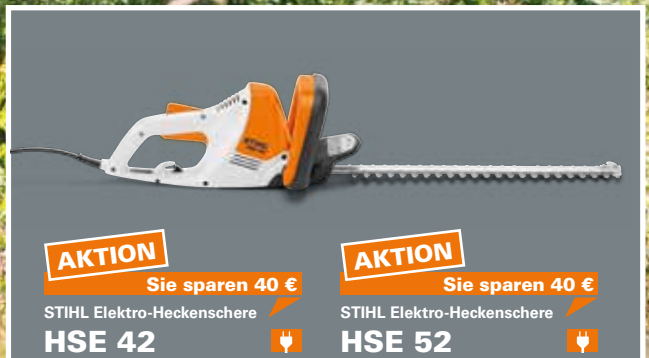

AKTION

Sie sparen 40 €

STIHL Elektro-Heckenschere

HSE 42

Nennspannung..... 230 V
Leistungsaufnahme..... 420 W
Gewicht ³..... 3,0 kg
Schnittlänge ..... 45 cm

statt € 139,-*

€ 99,-

AKTION

Sie sparen 40 €

STIHL Elektro-Heckenschere

HSE 52

Nennspannung..... 230 V
Leistungsaufnahme..... 460 W
Gewicht ³..... 3,1 kg
Schnittlänge ..... 50 cm

statt € 179,-*

€ 139,-

AKTION

Sie sparen 10 €

STIHL Elektro-Motorsense

FSE 31

Nennspannung..... 230 V
Leistungsaufnahme..... 245 W
Gewicht ²..... 2,2 kg
Standard-Schneidwerkzeug:
Mähkopf mit Fadenspule

statt € 79,-*

€ 69,-

AKTION

Sie sparen 20 €

STIHL Benzin-Motorsense

FS 38

Hubraum..... 272 cm³
Leistung ..... **0,65 kW** / 0,9 PS
Gewicht ¹..... 4,2 kg
Standard-Schneidwerkzeug:
Mähkopf AutoCut C 6-2

statt € 189,-*

€ 169,-